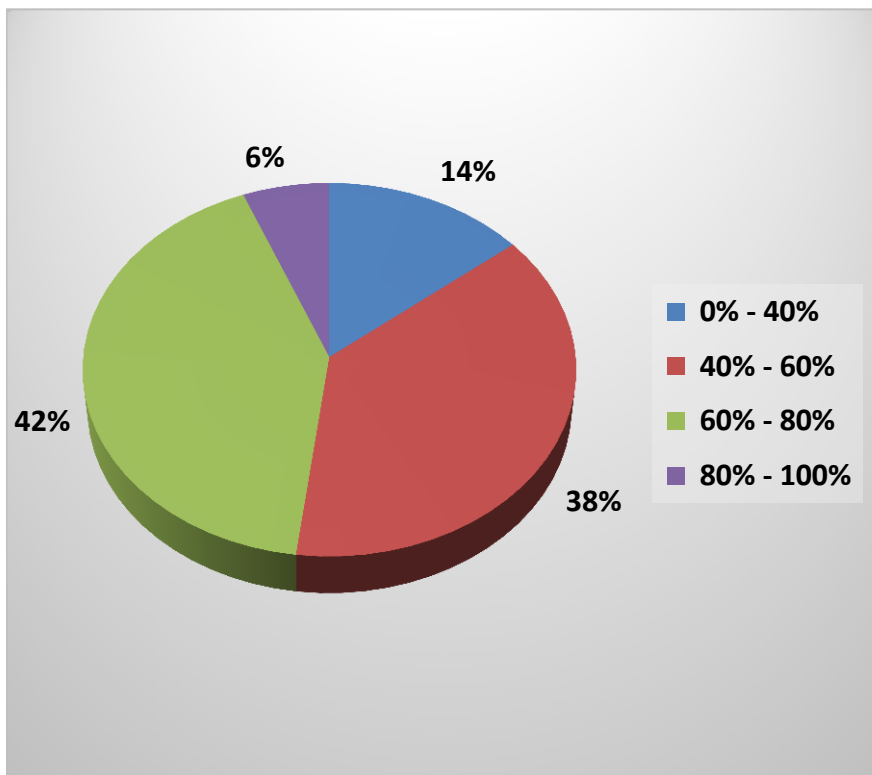

Показатели доли правильно выполненных тестовых заданий по биологии

№	УЧП	Число студентов	Участие		Число студентов, ответивших правильно на:				Доля			
			число студентов	доля	0% - 40%	40% - 60%	60% - 80%	80% - 100%	0% - 40%	40% - 60%	60% - 80%	80% - 100%
1	ИЕН	45	39	86,67%	8	21	8	2	21%	54%	21%	5%
2	ИП	45	39	86,67%	10	12	15	2	26%	31%	38%	5%
3	ИФКиС	138	100	72,46%	11	46	38	5	11%	46%	38%	5%
4	ПИ	40	38	95,00%	8	24	5	1	21%	63%	13%	3%
	ИТОГО	268	216	80,60%	37	103	66	10	17%	48%	31%	5%

Показатели доли правильно выполненных тестовых заданий по географии

№	УЧП	Число студентов	Участие		Число студентов, ответивших правильно на:				Доля			
			число студентов	доля	0% - 40%	40% - 60%	60% - 80%	80% - 100%	0% - 40%	40% - 60%	60% - 80%	80% - 100%
1	ИЕН	52	45	86,54%	16	20	8	1	36%	44%	18%	2%
	ИТОГО	52	45	86,54%	16	20	8	1	36%	44%	18%	2%

Показатели доли правильно выполненных тестовых заданий по информатике

№	УЧП	Число студентов	Участие		Число студентов, ответивших правильно на:				Доля			
			число студентов	доля	0% - 40%	40% - 60%	60% - 80%	80% - 100%	0% - 40%	40% - 60%	60% - 80%	80% - 100%
1	ИМИ	147	115	78,23%	19	53	38	5	17%	46%	33%	4%
2	ПИ	16	14	87,50%	9	4	1	0	64%	29%	7%	0%
3	ТИ	27	24	88,89%	8	13	3	0	33%	54%	13%	0%
	ИТОГО	190	153	80,53%	36	70	42	5	24%	46%	27%	3%

Показатели доли правильно выполненных тестовых заданий по истории

№	УЧП	Число студентов	Участие		Число студентов, ответивших правильно на:				Доля			
			число студентов	доля	0% - 40%	40% - 60%	60% - 80%	80% - 100%	0% - 40%	40% - 60%	60% - 80%	80% - 100%
1	ИЗФир	12	12	100,00%	3	3	6	0	25%	25%	50%	0%
2	ИФ	43	41	95,35%	3	19	17	2	7%	46%	41%	5%
3	ИЯиКН СВ РФ	17	14	82,35%	2	7	5	0	14%	50%	36%	0%
4	ФЛФ	44	40	90,91%	13	17	9	1	33%	43%	23%	3%
5	ЮФ	112	91	81,25%	7	29	46	9	8%	32%	51%	10%
	ИТОГО	228	198	86,84%	28	75	83	12	14%	38%	42%	6%