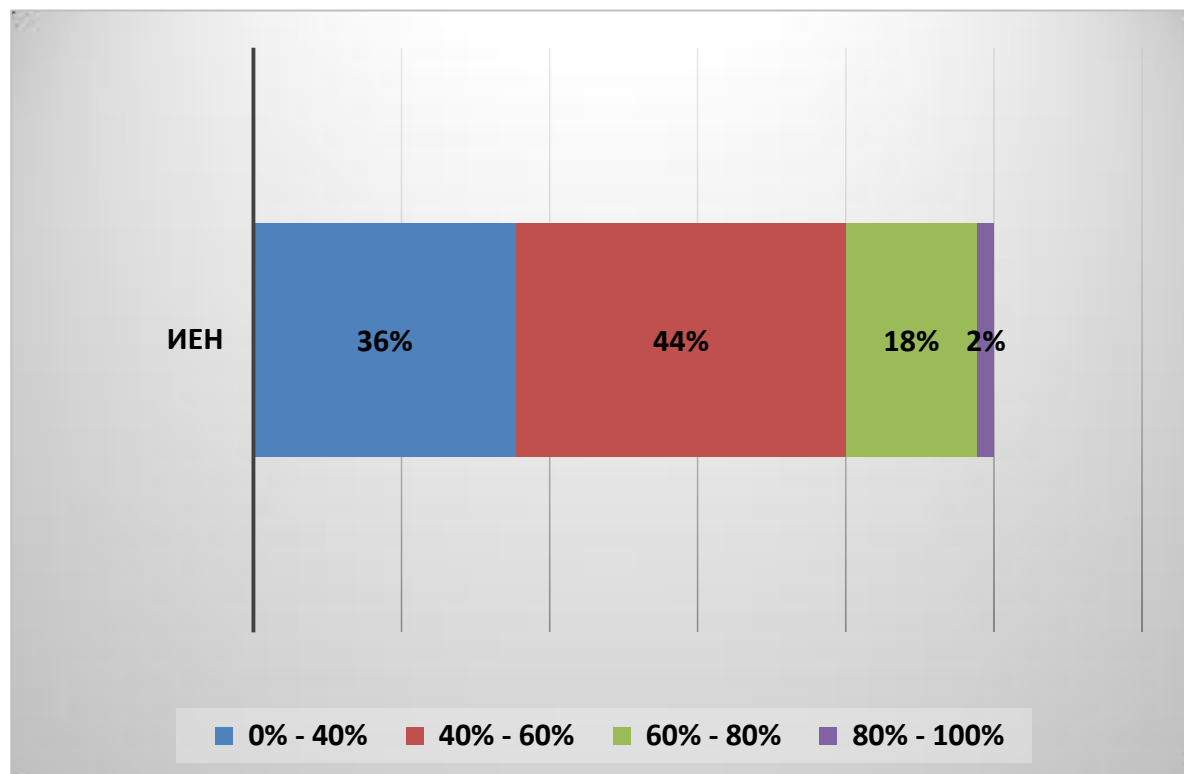

Показатели доли правильно выполненных тестовых заданий по географии

№	УЧП	Число студентов	Участие		Число студентов, ответивших правильно на:				Доля			
			число студентов	доля	0% - 40%	40% - 60%	60% - 80%	80% - 100%	0% - 40%	40% - 60%	60% - 80%	80% - 100%
1	ИЕН	52	45	86,54%	16	20	8	1	36%	44%	18%	2%
	ИТОГО	52	45	86,54%	16	20	8	1	36%	44%	18%	2%