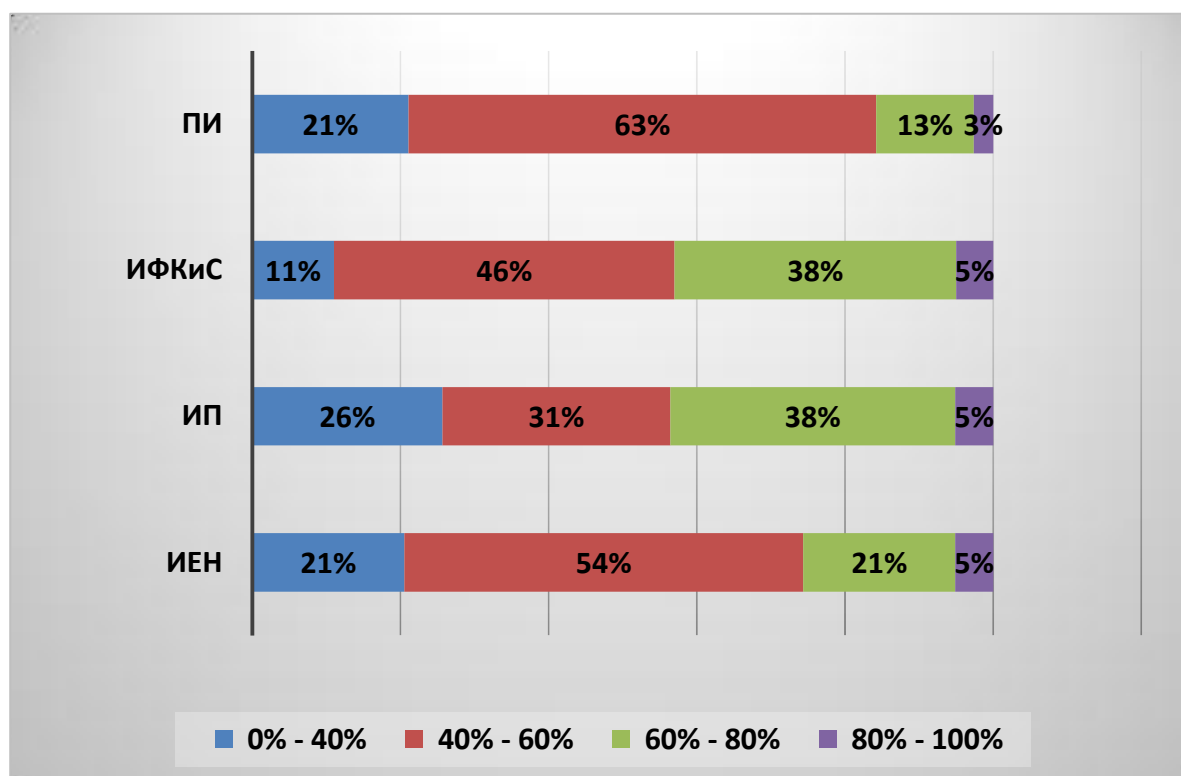

Показатели доли правильно выполненных тестовых заданий по биологии

№	УЧП	Число студентов	Участие		Число студентов, ответивших правильно на:				Доля			
			число студентов	доля	0% - 40%	40% - 60%	60% - 80%	80% - 100%	0% - 40%	40% - 60%	60% - 80%	80% - 100%
1	ИЕН	45	39	86,67%	8	21	8	2	21%	54%	21%	5%
2	ИП	45	39	86,67%	10	12	15	2	26%	31%	38%	5%
3	ИФКиС	138	100	72,46%	11	46	38	5	11%	46%	38%	5%
4	ПИ	40	38	95,00%	8	24	5	1	21%	63%	13%	3%
	ИТОГО	268	216	80,60%	37	103	66	10	17%	48%	31%	5%