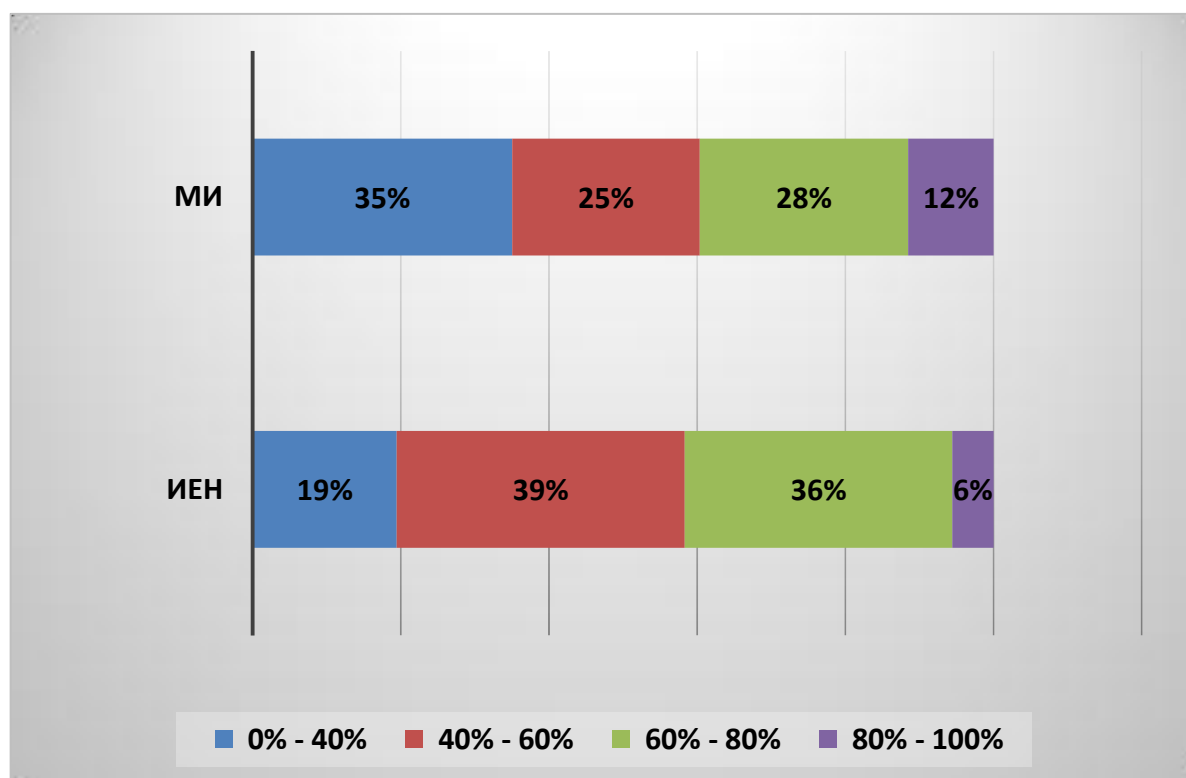

Показатели доли правильно выполненных тестовых заданий по математике

4725

№	учп	Число студентов	Участие		Число студентов, ответивших правильно на:				Доля			
			число студентов	доля	0% - 40%	40% - 60%	60% - 80%	80% - 100%	0% - 40%	40% - 60%	60% - 80%	80% - 100%
1	АДФ	151	137	90,73%	94	33	8	2	69%	24%	6%	1%
2	ГИ	84	77	91,67%	50	25	2	0	65%	32%	3%	0%
3	ГРФ	125	113	90,40%	71	26	12	4	63%	23%	11%	4%
4	ИМИ	164	174	106,10%	37	71	45	21	21%	41%	26%	12%
5	ИТИ	266	260	97,74%	82	93	63	22	32%	36%	24%	8%
6	ТИ	111	97	87,39%	66	24	6	1	68%	25%	6%	1%
7	ФТИ	187	174	93,05%	67	50	37	20	39%	29%	21%	11%
8	ФЭИ	94	92	97,87%	19	37	28	8	21%	40%	30%	9%
	ИТОГО	1182	1124	95,09%	486	359	201	78	43%	32%	18%	7%

Показатели доли правильно выполненных тестовых заданий по физике

№	УЧП	Число студентов	Участие		Число студентов, ответивших правильно на:				Доля			
			число студентов	доля	0% - 40%	40% - 60%	60% - 80%	80% - 100%	0% - 40%	40% - 60%	60% - 80%	80% - 100%
1	АДФ	151	136	90,07%	119	17	0	0	88%	13%	0%	0%
2	ГРФ	125	102	81,60%	78	20	4	0	76%	20%	4%	0%
3	ГИ	70	68	97,14%	54	13	1	0	79%	19%	1%	0%
4	ИТИ	240	218	90,83%	106	80	29	3	49%	37%	13%	1%
5	ТИ	73	67	91,78%	55	12	0	0	82%	18%	0%	0%
6	ФТИ	165	149	90,30%	72	53	24	0	48%	36%	16%	0%
7	ПИ	16	15	93,75%	10	5	0	0	67%	33%	0%	0%
	ИТОГО	840	755	89,88%	494	200	58	3	65%	26%	8%	0%

Показатели доли правильно выполненных тестовых заданий по химии

№	УЧП	Число студентов	Участие		Число студентов, ответивших правильно на:				Доля			
			число студентов	доля	0% - 40%	40% - 60%	60% - 80%	80% - 100%	0% - 40%	40% - 60%	60% - 80%	80% - 100%
1	ИЕН	45	36	80,00%	7	14	13	2	19%	39%	36%	6%
2	МИ	242	217	89,67%	76	55	61	25	35%	25%	28%	12%
	ИТОГО	287	253	88,15%	83	69	74	27	33%	27%	29%	11%