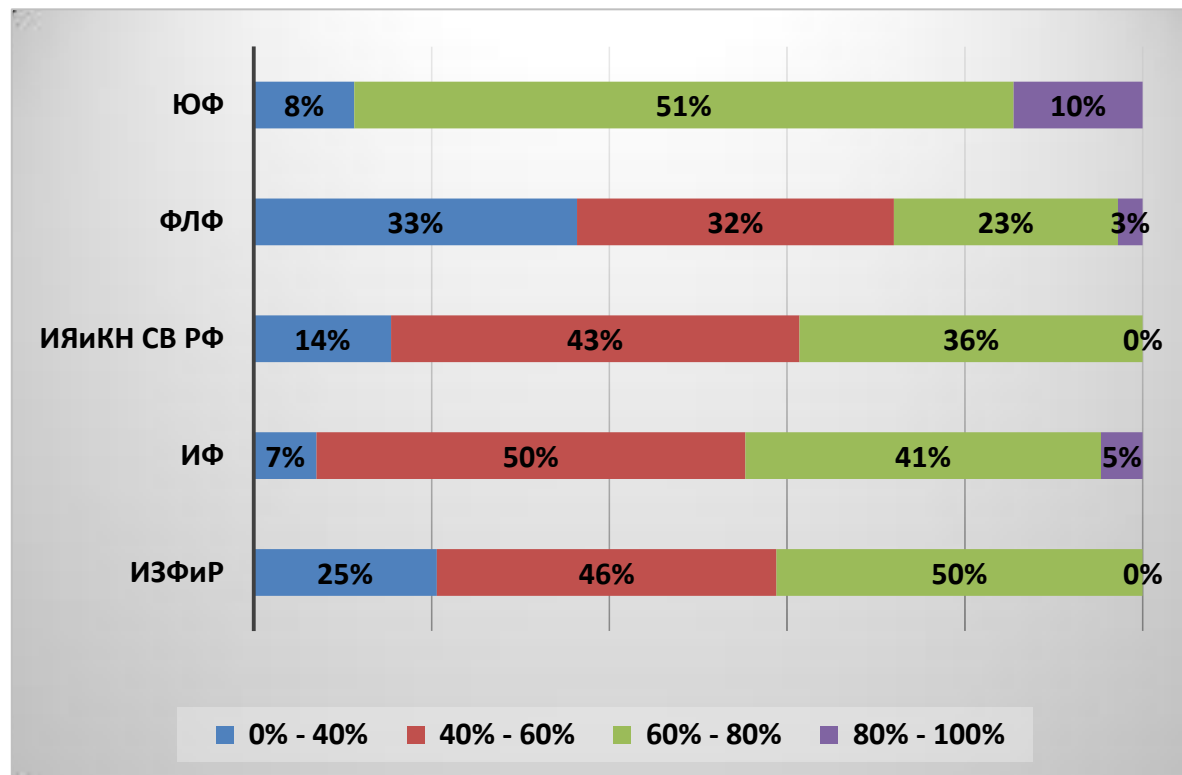

Показатели доли правильно выполненных тестовых заданий по биологии

№	УЧП	Число студентов	Участие		Число студентов, ответивших правильно на:				Доля			
			число студентов	доля	0% - 40%	40% - 60%	60% - 80%	80% - 100%	0% - 40%	40% - 60%	60% - 80%	80% - 100%
1	ИЕН	45	39	86,67%	8	21	8	2	21%	54%	21%	5%
2	ИП	45	39	86,67%	10	12	15	2	26%	31%	38%	5%
3	ИФКиС	138	100	72,46%	11	46	38	5	11%	46%	38%	5%
4	ПИ	40	38	95,00%	8	24	5	1	21%	63%	13%	3%
	ИТОГО	268	216	80,60%	37	103	66	10	17%	48%	31%	5%

Показатели доли правильно выполненных тестовых заданий по географии

№	УЧП	Число студентов	Участие		Число студентов, ответивших правильно на:				Доля			
			число студентов	доля	0% - 40%	40% - 60%	60% - 80%	80% - 100%	0% - 40%	40% - 60%	60% - 80%	80% - 100%
1	ИЕН	52	45	86,54%	16	20	8	1	36%	44%	18%	2%
	ИТОГО	52	45	86,54%	16	20	8	1	36%	44%	18%	2%

Показатели доли правильно выполненных тестовых заданий по информатике

№	УЧП	Число студентов	Участие		Число студентов, ответивших правильно на:				Доля			
			число студентов	доля	0% - 40%	40% - 60%	60% - 80%	80% - 100%	0% - 40%	40% - 60%	60% - 80%	80% - 100%
1	ИМИ	147	115	78,23%	19	53	38	5	17%	46%	33%	4%
2	ПИ	16	14	87,50%	9	4	1	0	64%	29%	7%	0%
3	ТИ	27	24	88,89%	8	13	3	0	33%	54%	13%	0%
	ИТОГО	190	153	80,53%	36	70	42	5	24%	46%	27%	3%

Показатели доли правильно выполненных тестовых заданий по истории

№	УЧП	Число студентов	Участие		Число студентов, ответивших правильно на:				Доля			
			число студентов	доля	0% - 40%	40% - 60%	60% - 80%	80% - 100%	0% - 40%	40% - 60%	60% - 80%	80% - 100%
1	ИЗФир	12	12	100,00%	3	3	6	0	25%	25%	50%	0%
2	ИФ	43	41	95,35%	3	19	17	2	7%	46%	41%	5%
3	ИЯиКН СВ РФ	17	14	82,35%	2	7	5	0	14%	50%	36%	0%
4	ФЛФ	44	40	90,91%	13	17	9	1	33%	43%	23%	3%
5	ЮФ	112	91	81,25%	7	29	46	9	8%	32%	51%	10%
	ИТОГО	228	198	86,84%	28	75	83	12	14%	38%	42%	6%