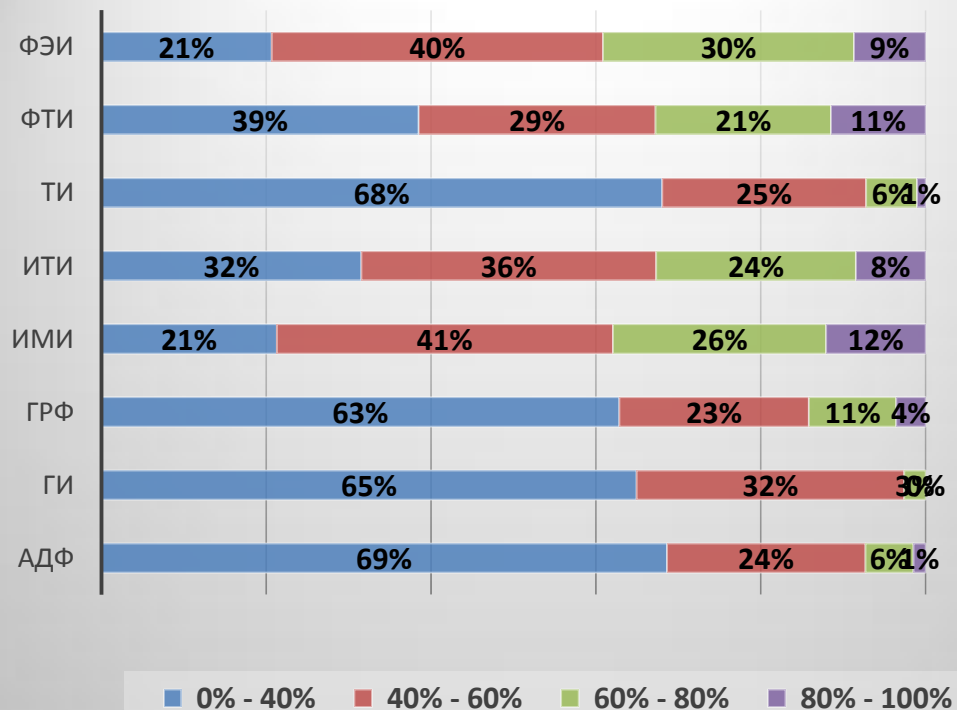

Показатели доли правильно выполненных тестовых заданий по математике

4725

№	учп	Число студентов	Участие		Число студентов, ответивших правильно на:				Доля			
			число студентов	доля	0% - 40%	40% - 60%	60% - 80%	80% - 100%	0% - 40%	40% - 60%	60% - 80%	80% - 100%
1	АДФ	151	137	90,73%	94	33	8	2	69%	24%	6%	1%
2	ГИ	84	77	91,67%	50	25	2	0	65%	32%	3%	0%
3	ГРФ	125	113	90,40%	71	26	12	4	63%	23%	11%	4%
4	ИМИ	164	174	106,10%	37	71	45	21	21%	41%	26%	12%
5	ИТИ	266	260	97,74%	82	93	63	22	32%	36%	24%	8%
6	ТИ	111	97	87,39%	66	24	6	1	68%	25%	6%	1%
7	ФТИ	187	174	93,05%	67	50	37	20	39%	29%	21%	11%
8	ФЭИ	94	92	97,87%	19	37	28	8	21%	40%	30%	9%
	ИТОГО	1182	1124	95,09%	486	359	201	78	43%	32%	18%	7%

Показатели доли правильно выполненных тестовых заданий по физике

№	УЧП	Число студентов	Участие		Число студентов, ответивших правильно на:				Доля			
			число студентов	доля	0% - 40%	40% - 60%	60% - 80%	80% - 100%	0% - 40%	40% - 60%	60% - 80%	80% - 100%
1	АДФ	151	136	90,07%	119	17	0	0	88%	13%	0%	0%
2	ГРФ	125	102	81,60%	78	20	4	0	76%	20%	4%	0%
3	ГИ	70	68	97,14%	54	13	1	0	79%	19%	1%	0%
4	ИТИ	240	218	90,83%	106	80	29	3	49%	37%	13%	1%
5	ТИ	73	67	91,78%	55	12	0	0	82%	18%	0%	0%
6	ФТИ	165	149	90,30%	72	53	24	0	48%	36%	16%	0%
7	ПИ	16	15	93,75%	10	5	0	0	67%	33%	0%	0%
	ИТОГО	840	755	89,88%	494	200	58	3	65%	26%	8%	0%

Показатели доли правильно выполненных тестовых заданий по химии

№	УЧП	Число студентов	Участие		Число студентов, ответивших правильно на:				Доля			
			число студентов	доля	0% - 40%	40% - 60%	60% - 80%	80% - 100%	0% - 40%	40% - 60%	60% - 80%	80% - 100%
1	ИЕН	45	36	80,00%	7	14	13	2	19%	39%	36%	6%
2	МИ	242	217	89,67%	76	55	61	25	35%	25%	28%	12%
	ИТОГО	287	253	88,15%	83	69	74	27	33%	27%	29%	11%