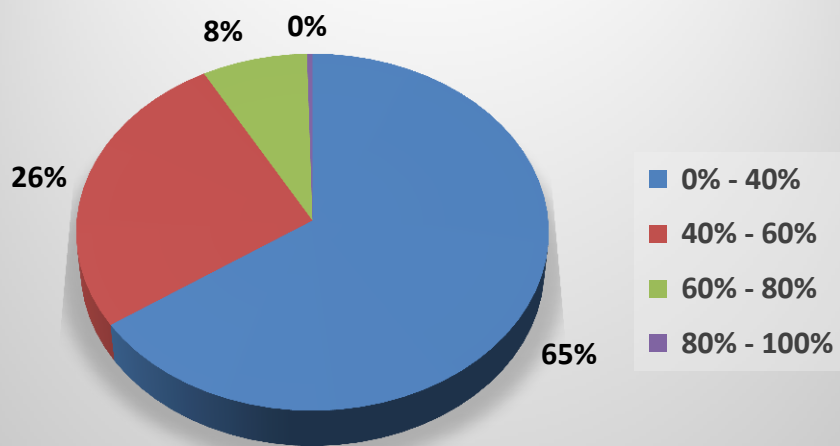

Показатели доли правильно выполненных тестовых заданий по математике

4725

№	учп	Число студентов	Участие		Число студентов, ответивших правильно на:				Доля			
			число студентов	доля	0% - 40%	40% - 60%	60% - 80%	80% - 100%	0% - 40%	40% - 60%	60% - 80%	80% - 100%
1	АДФ	151	137	90,73%	94	33	8	2	69%	24%	6%	1%
2	ГИ	84	77	91,67%	50	25	2	0	65%	32%	3%	0%
3	ГРФ	125	113	90,40%	71	26	12	4	63%	23%	11%	4%
4	ИМИ	164	174	106,10%	37	71	45	21	21%	41%	26%	12%
5	ИТИ	266	260	97,74%	82	93	63	22	32%	36%	24%	8%
6	ТИ	111	97	87,39%	66	24	6	1	68%	25%	6%	1%
7	ФТИ	187	174	93,05%	67	50	37	20	39%	29%	21%	11%
8	ФЭИ	94	92	97,87%	19	37	28	8	21%	40%	30%	9%
	ИТОГО	1182	1124	95,09%	486	359	201	78	43%	32%	18%	7%

Показатели доли правильно выполненных тестовых заданий по физике

№	УЧП	Число студентов	Участие		Число студентов, ответивших правильно на:				Доля			
			число студентов	доля	0% - 40%	40% - 60%	60% - 80%	80% - 100%	0% - 40%	40% - 60%	60% - 80%	80% - 100%
1	АДФ	151	136	90,07%	119	17	0	0	88%	13%	0%	0%
2	ГРФ	125	102	81,60%	78	20	4	0	76%	20%	4%	0%
3	ГИ	70	68	97,14%	54	13	1	0	79%	19%	1%	0%
4	ИТИ	240	218	90,83%	106	80	29	3	49%	37%	13%	1%
5	ТИ	73	67	91,78%	55	12	0	0	82%	18%	0%	0%
6	ФТИ	165	149	90,30%	72	53	24	0	48%	36%	16%	0%
7	ПИ	16	15	93,75%	10	5	0	0	67%	33%	0%	0%
	ИТОГО	840	755	89,88%	494	200	58	3	65%	26%	8%	0%

Показатели доли правильно выполненных тестовых заданий по химии

№	УЧП	Число студентов	Участие		Число студентов, ответивших правильно на:				Доля			
			число студентов	доля	0% - 40%	40% - 60%	60% - 80%	80% - 100%	0% - 40%	40% - 60%	60% - 80%	80% - 100%
1	ИЕН	45	36	80,00%	7	14	13	2	19%	39%	36%	6%
2	МИ	242	217	89,67%	76	55	61	25	35%	25%	28%	12%
	ИТОГО	287	253	88,15%	83	69	74	27	33%	27%	29%	11%