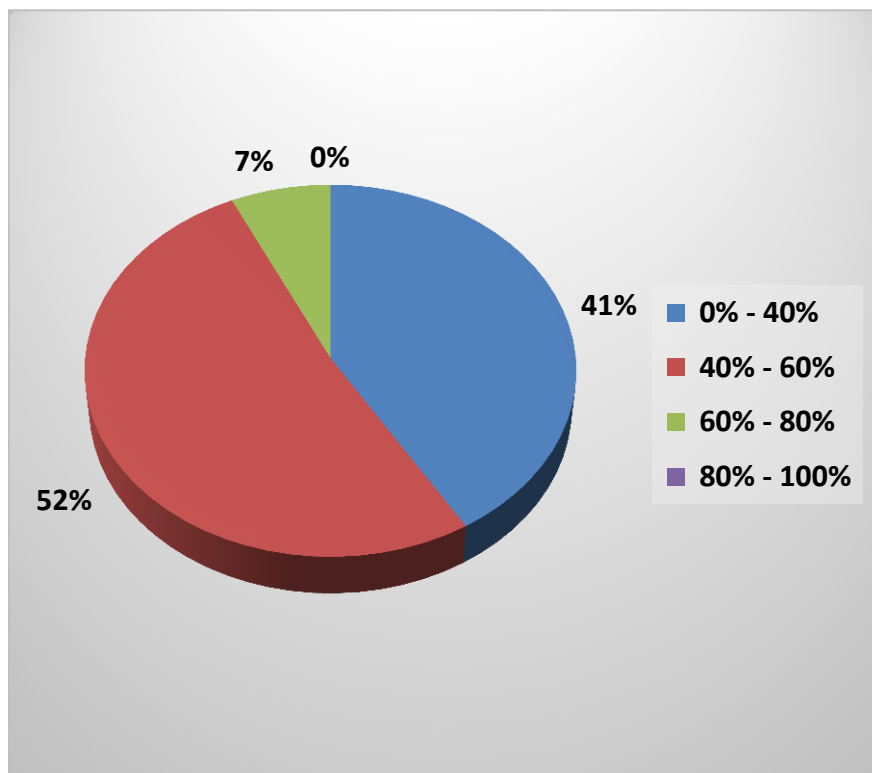

Показатели доли правильно выполненных тестовых заданий по обществознанию

№	УЧП	Число студентов	Участие		Число студентов, ответивших правильно на:				Доля			
			число студентов	доля	0% - 40%	40% - 60%	60% - 80%	80% - 100%	0% - 40%	40% - 60%	60% - 80%	80% - 100%
1	ИЕН	49	43	87,76%	25	17	1	0	58%	40%	2%	0%
2	ИМИ	43	53	123,26%	17	29	7	0	32%	55%	13%	0%
3	ИФ	45	42	93,33%	10	28	4	0	24%	67%	10%	0%
4	ИП	44	37	84,09%	16	16	5	0	43%	43%	14%	0%
5	ИЯиКН СВ РФ	67	60	89,55%	17	39	4	0	28%	65%	7%	0%
6	ПИ	96	92	95,83%	54	37	1	0	59%	40%	1%	0%
7	ФЛФ	37	36	97,30%	11	21	4	0	31%	58%	11%	0%
8	ФТИ	22	22	100,00%	9	12	1	0	41%	55%	5%	0%
	ИТОГО	403	385	95,53%	159	199	27	0	41%	52%	7%	0%