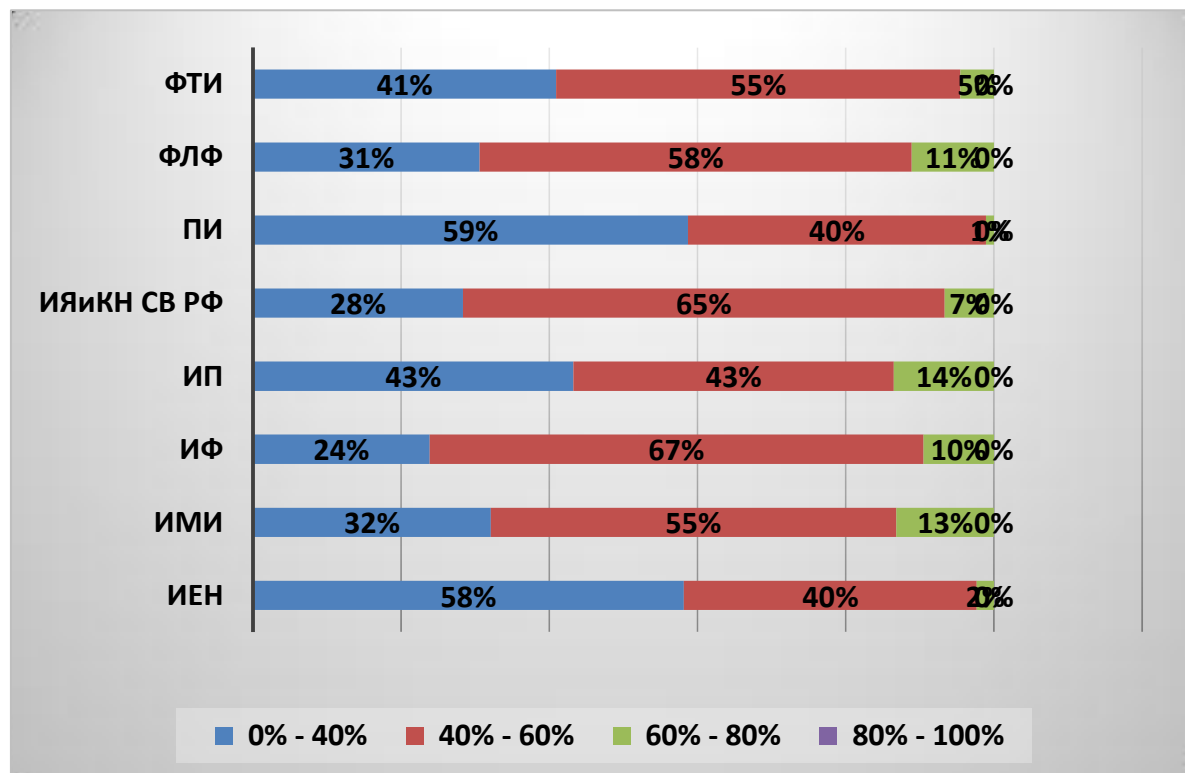

Показатели доли правильно выполненных тестовых заданий по обществознанию

№	УЧП	Число студентов	Участие		Число студентов, ответивших правильно на:				Доля			
			число студентов	доля	0% - 40%	40% - 60%	60% - 80%	80% - 100%	0% - 40%	40% - 60%	60% - 80%	80% - 100%
1	ИЕН	49	43	87,76%	25	17	1	0	58%	40%	2%	0%
2	ИМИ	43	53	123,26%	17	29	7	0	32%	55%	13%	0%
3	ИФ	45	42	93,33%	10	28	4	0	24%	67%	10%	0%
4	ИП	44	37	84,09%	16	16	5	0	43%	43%	14%	0%
5	ИЯиКН СВ РФ	67	60	89,55%	17	39	4	0	28%	65%	7%	0%
6	ПИ	96	92	95,83%	54	37	1	0	59%	40%	1%	0%
7	ФЛФ	37	36	97,30%	11	21	4	0	31%	58%	11%	0%
8	ФТИ	22	22	100,00%	9	12	1	0	41%	55%	5%	0%
	ИТОГО	403	385	95,53%	159	199	27	0	41%	52%	7%	0%