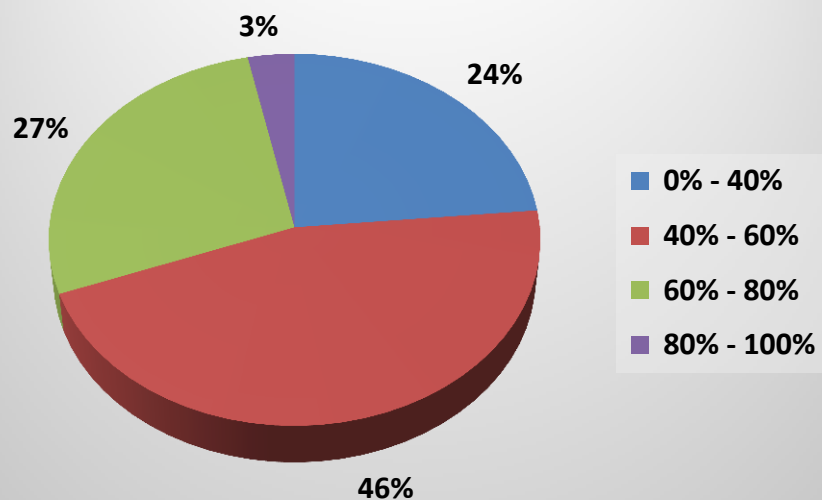

Показатели доли правильно выполненных тестовых заданий по информатике

№	УЧП	Число студентов	Участие		Число студентов, ответивших правильно на:				Доля			
			число студентов	доля	0% - 40%	40% - 60%	60% - 80%	80% - 100%	0% - 40%	40% - 60%	60% - 80%	80% - 100%
1	ИМИ	147	115	78,23%	19	53	38	5	17%	46%	33%	4%
2	ПИ	16	14	87,50%	9	4	1	0	64%	29%	7%	0%
3	ТИ	27	24	88,89%	8	13	3	0	33%	54%	13%	0%
	ИТОГО	190	153	80,53%	36	70	42	5	24%	46%	27%	3%