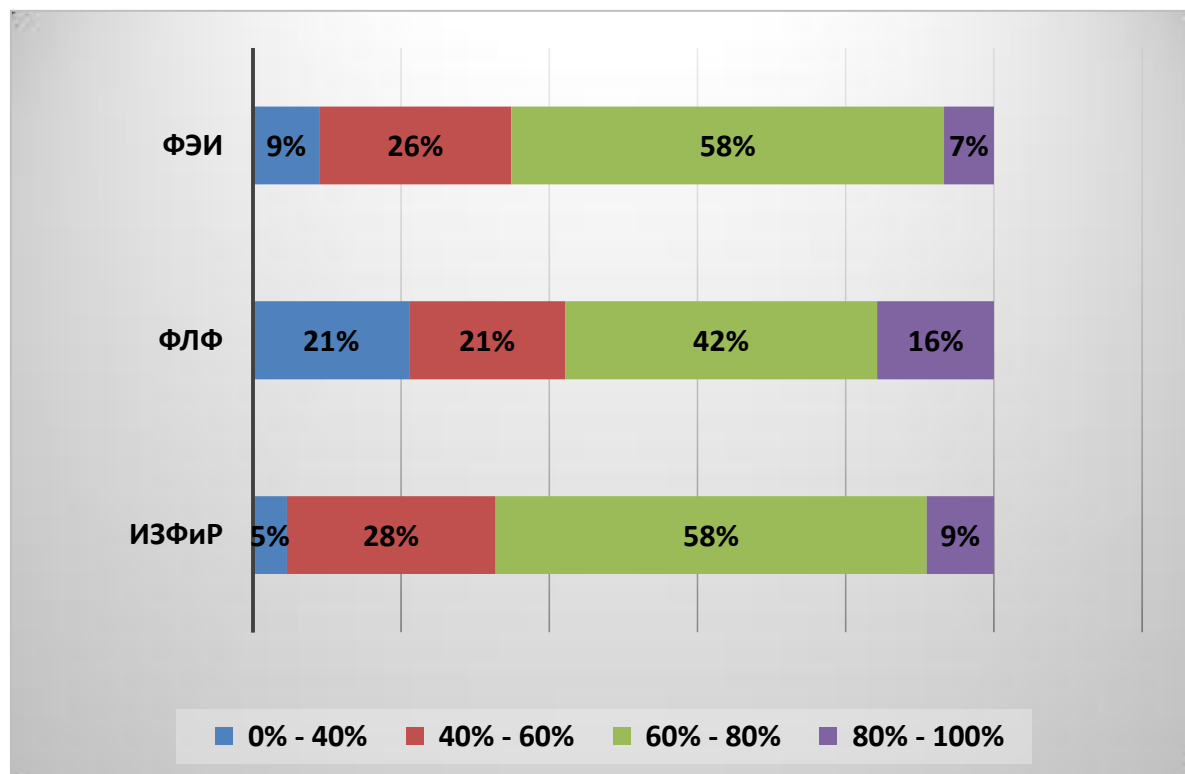

Показатели доли правильно выполненных тестовых заданий по английскому языку

№	УЧП	Число студентов	Участие		Число студентов, ответивших правильно на:				Доля			
			число студентов	доля	0% - 40%	40% - 60%	60% - 80%	80% - 100%	0% - 40%	40% - 60%	60% - 80%	80% - 100%
1	ИЗФир	110	110	100,00%	5	31	64	10	5%	28%	58%	9%
2	ФЛФ	21	19	90,48%	4	4	8	3	21%	21%	42%	16%
3	ФЭИ	94	89	94,68%	8	23	52	6	9%	26%	58%	7%
	ИТОГО	225	218	96,89%	17	58	124	19	8%	27%	57%	9%