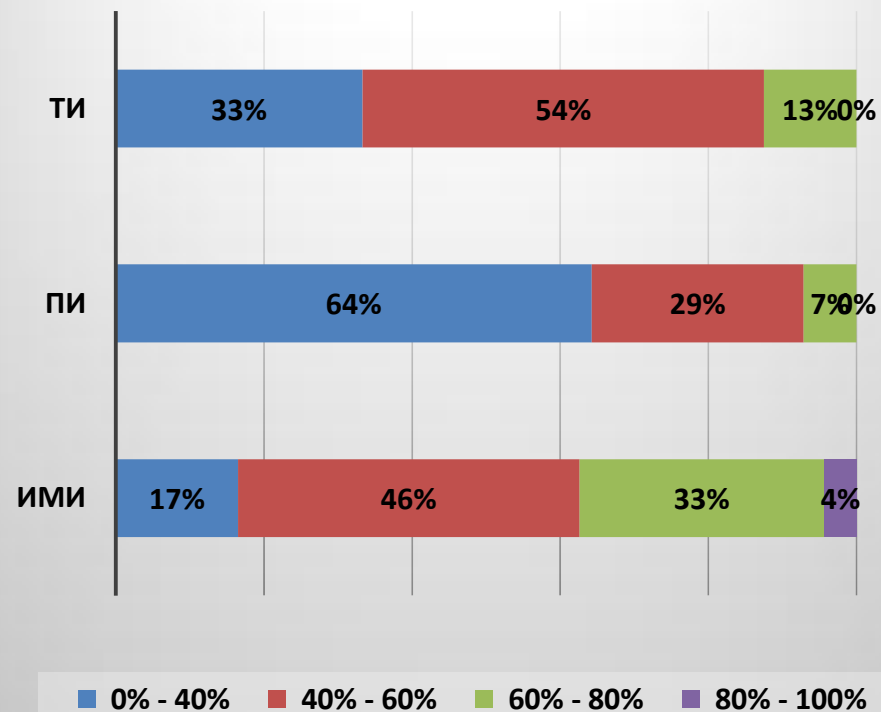

Показатели доли правильно выполненных тестовых заданий по информатике

№	УЧП	Число студентов	Участие		Число студентов, ответивших правильно на:				Доля			
			число студентов	доля	0% - 40%	40% - 60%	60% - 80%	80% - 100%	0% - 40%	40% - 60%	60% - 80%	80% - 100%
1	ИМИ	147	115	78,23%	19	53	38	5	17%	46%	33%	4%
2	ПИ	16	14	87,50%	9	4	1	0	64%	29%	7%	0%
3	ТИ	27	24	88,89%	8	13	3	0	33%	54%	13%	0%
	ИТОГО	190	153	80,53%	36	70	42	5	24%	46%	27%	3%