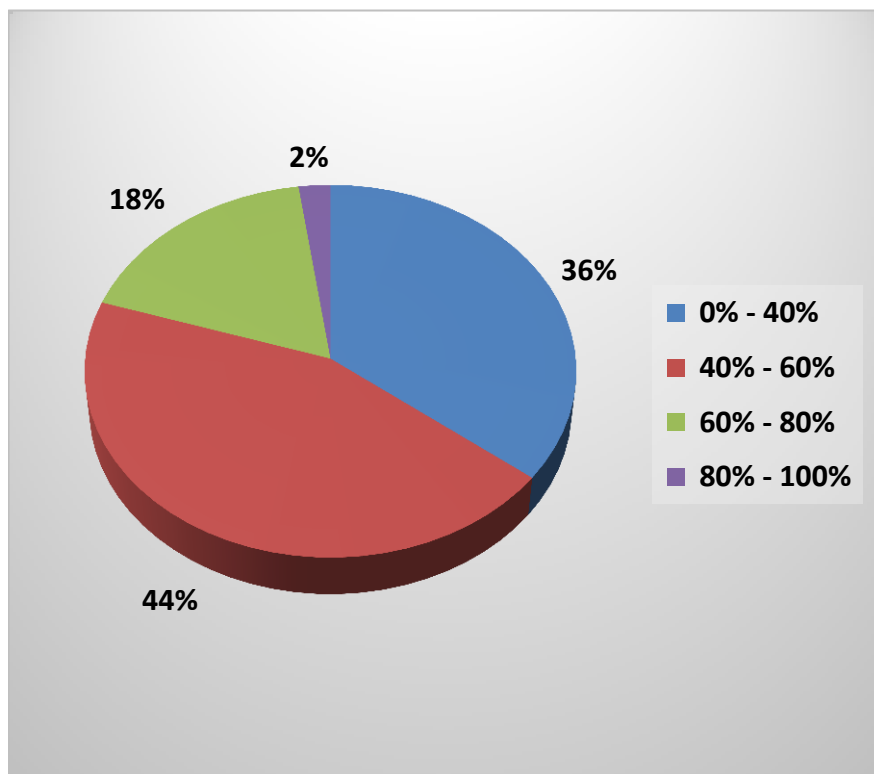

Показатели доли правильно выполненных тестовых заданий по географии

№	УЧП	Число студентов	Участие		Число студентов, ответивших правильно на:				Доля			
			число студентов	доля	0% - 40%	40% - 60%	60% - 80%	80% - 100%	0% - 40%	40% - 60%	60% - 80%	80% - 100%
1	ИЕН	52	45	86,54%	16	20	8	1	36%	44%	18%	2%
	ИТОГО	52	45	86,54%	16	20	8	1	36%	44%	18%	2%