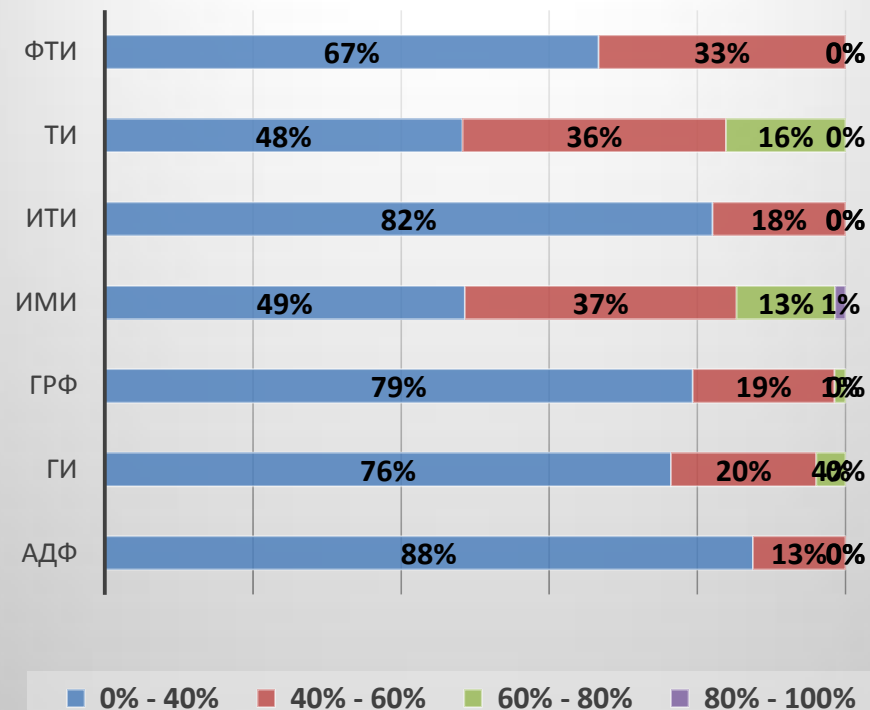

Показатели доли правильно выполненных тестовых заданий по математике

4725

№	учп	Число студентов	Участие		Число студентов, ответивших правильно на:				Доля			
			число студентов	доля	0% - 40%	40% - 60%	60% - 80%	80% - 100%	0% - 40%	40% - 60%	60% - 80%	80% - 100%
1	АДФ	151	137	90,73%	94	33	8	2	69%	24%	6%	1%
2	ГИ	84	77	91,67%	50	25	2	0	65%	32%	3%	0%
3	ГРФ	125	113	90,40%	71	26	12	4	63%	23%	11%	4%
4	ИМИ	164	174	106,10%	37	71	45	21	21%	41%	26%	12%
5	ИТИ	266	260	97,74%	82	93	63	22	32%	36%	24%	8%
6	ТИ	111	97	87,39%	66	24	6	1	68%	25%	6%	1%
7	ФТИ	187	174	93,05%	67	50	37	20	39%	29%	21%	11%
8	ФЭИ	94	92	97,87%	19	37	28	8	21%	40%	30%	9%
	ИТОГО	1182	1124	95,09%	486	359	201	78	43%	32%	18%	7%

Показатели доли правильно выполненных тестовых заданий по физике

№	УЧП	Число студентов	Участие		Число студентов, ответивших правильно на:				Доля			
			число студентов	доля	0% - 40%	40% - 60%	60% - 80%	80% - 100%	0% - 40%	40% - 60%	60% - 80%	80% - 100%
1	АДФ	151	136	90,07%	119	17	0	0	88%	13%	0%	0%
2	ГРФ	125	102	81,60%	78	20	4	0	76%	20%	4%	0%
3	ГИ	70	68	97,14%	54	13	1	0	79%	19%	1%	0%
4	ИТИ	240	218	90,83%	106	80	29	3	49%	37%	13%	1%
5	ТИ	73	67	91,78%	55	12	0	0	82%	18%	0%	0%
6	ФТИ	165	149	90,30%	72	53	24	0	48%	36%	16%	0%
7	ПИ	16	15	93,75%	10	5	0	0	67%	33%	0%	0%
	ИТОГО	840	755	89,88%	494	200	58	3	65%	26%	8%	0%

Показатели доли правильно выполненных тестовых заданий по химии

№	УЧП	Число студентов	Участие		Число студентов, ответивших правильно на:				Доля			
			число студентов	доля	0% - 40%	40% - 60%	60% - 80%	80% - 100%	0% - 40%	40% - 60%	60% - 80%	80% - 100%
1	ИЕН	45	36	80,00%	7	14	13	2	19%	39%	36%	6%
2	МИ	242	217	89,67%	76	55	61	25	35%	25%	28%	12%
	ИТОГО	287	253	88,15%	83	69	74	27	33%	27%	29%	11%