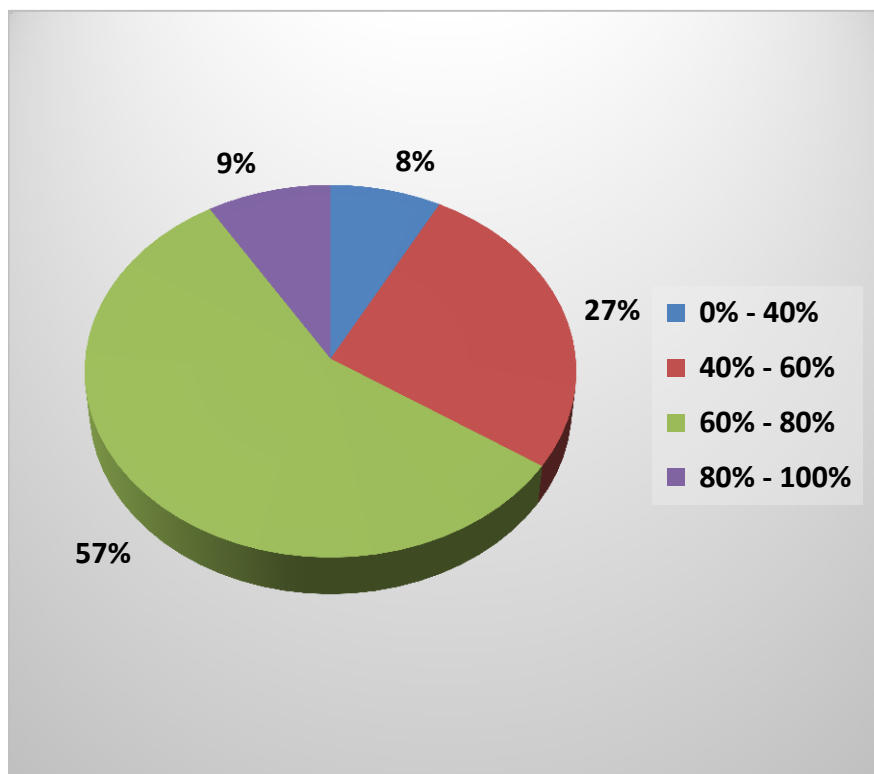

Показатели доли правильно выполненных тестовых заданий по английскому языку

№	УЧП	Число студентов	Участие		Число студентов, ответивших правильно на:				Доля			
			число студентов	доля	0% - 40%	40% - 60%	60% - 80%	80% - 100%	0% - 40%	40% - 60%	60% - 80%	80% - 100%
1	ИЗФир	110	110	100,00%	5	31	64	10	5%	28%	58%	9%
2	ФЛФ	21	19	90,48%	4	4	8	3	21%	21%	42%	16%
3	ФЭИ	94	89	94,68%	8	23	52	6	9%	26%	58%	7%
	ИТОГО	225	218	96,89%	17	58	124	19	8%	27%	57%	9%