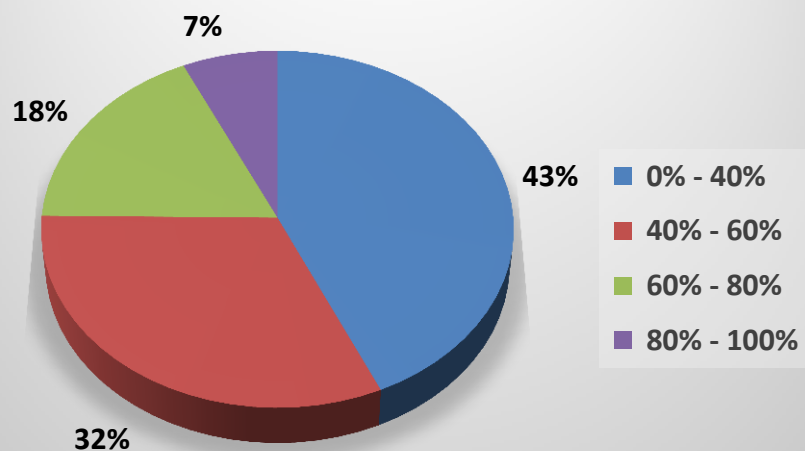

Показатели доли правильно выполненных тестовых заданий по математике

4725

№	учп	Число студентов	Участие		Число студентов, ответивших правильно на:				Доля			
			число студентов	доля	0% - 40%	40% - 60%	60% - 80%	80% - 100%	0% - 40%	40% - 60%	60% - 80%	80% - 100%
1	АДФ	151	137	90,73%	94	33	8	2	69%	24%	6%	1%
2	ГИ	84	77	91,67%	50	25	2	0	65%	32%	3%	0%
3	ГРФ	125	113	90,40%	71	26	12	4	63%	23%	11%	4%
4	ИМИ	164	174	106,10%	37	71	45	21	21%	41%	26%	12%
5	ИТИ	266	260	97,74%	82	93	63	22	32%	36%	24%	8%
6	ТИ	111	97	87,39%	66	24	6	1	68%	25%	6%	1%
7	ФТИ	187	174	93,05%	67	50	37	20	39%	29%	21%	11%
8	ФЭИ	94	92	97,87%	19	37	28	8	21%	40%	30%	9%
	ИТОГО	1182	1124	95,09%	486	359	201	78	43%	32%	18%	7%

Показатели доли правильно выполненных тестовых заданий по физике

№	УЧП	Число студентов	Участие		Число студентов, ответивших правильно на:				Доля			
			число студентов	доля	0% - 40%	40% - 60%	60% - 80%	80% - 100%	0% - 40%	40% - 60%	60% - 80%	80% - 100%
1	АДФ	151	136	90,07%	119	17	0	0	88%	13%	0%	0%
2	ГРФ	125	102	81,60%	78	20	4	0	76%	20%	4%	0%
3	ГИ	70	68	97,14%	54	13	1	0	79%	19%	1%	0%
4	ИТИ	240	218	90,83%	106	80	29	3	49%	37%	13%	1%
5	ТИ	73	67	91,78%	55	12	0	0	82%	18%	0%	0%
6	ФТИ	165	149	90,30%	72	53	24	0	48%	36%	16%	0%
7	ПИ	16	15	93,75%	10	5	0	0	67%	33%	0%	0%
	ИТОГО	840	755	89,88%	494	200	58	3	65%	26%	8%	0%

Показатели доли правильно выполненных тестовых заданий по химии

№	УЧП	Число студентов	Участие		Число студентов, ответивших правильно на:				Доля			
			число студентов	доля	0% - 40%	40% - 60%	60% - 80%	80% - 100%	0% - 40%	40% - 60%	60% - 80%	80% - 100%
1	ИЕН	45	36	80,00%	7	14	13	2	19%	39%	36%	6%
2	МИ	242	217	89,67%	76	55	61	25	35%	25%	28%	12%
	ИТОГО	287	253	88,15%	83	69	74	27	33%	27%	29%	11%