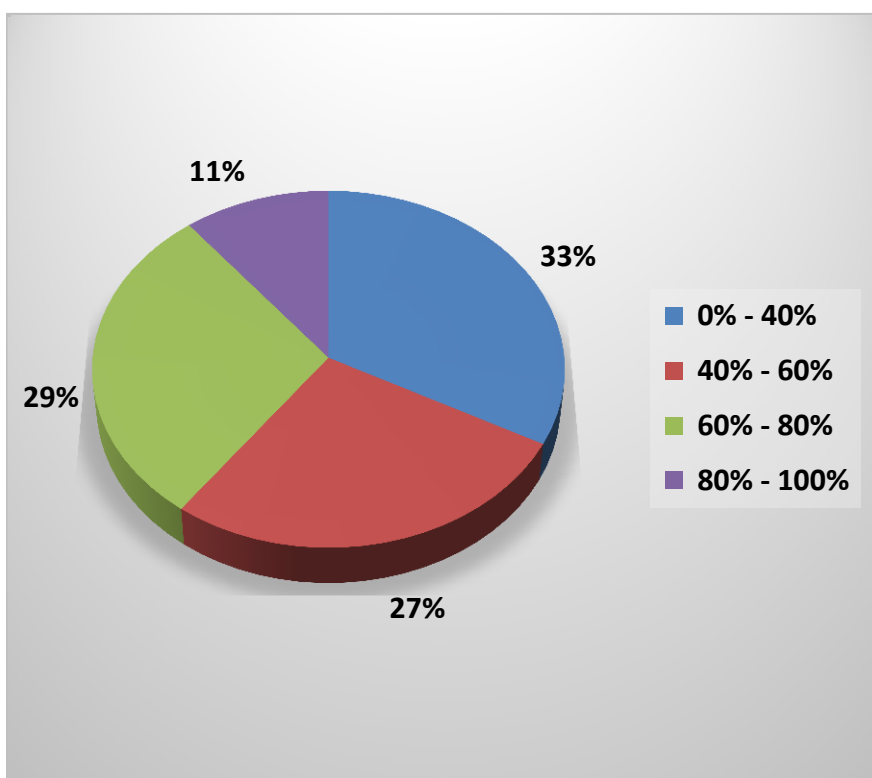

Показатели доли правильно выполненных тестовых заданий по математике

4725

№	учп	Число студентов	Участие		Число студентов, ответивших правильно на:				Доля			
			число студентов	доля	0% - 40%	40% - 60%	60% - 80%	80% - 100%	0% - 40%	40% - 60%	60% - 80%	80% - 100%
1	АДФ	151	137	90,73%	94	33	8	2	69%	24%	6%	1%
2	ГИ	84	77	91,67%	50	25	2	0	65%	32%	3%	0%
3	ГРФ	125	113	90,40%	71	26	12	4	63%	23%	11%	4%
4	ИМИ	164	174	106,10%	37	71	45	21	21%	41%	26%	12%
5	ИТИ	266	260	97,74%	82	93	63	22	32%	36%	24%	8%
6	ТИ	111	97	87,39%	66	24	6	1	68%	25%	6%	1%
7	ФТИ	187	174	93,05%	67	50	37	20	39%	29%	21%	11%
8	ФЭИ	94	92	97,87%	19	37	28	8	21%	40%	30%	9%
	ИТОГО	1182	1124	95,09%	486	359	201	78	43%	32%	18%	7%

Показатели доли правильно выполненных тестовых заданий по физике

№	УЧП	Число студентов	Участие		Число студентов, ответивших правильно на:				Доля			
			число студентов	доля	0% - 40%	40% - 60%	60% - 80%	80% - 100%	0% - 40%	40% - 60%	60% - 80%	80% - 100%
1	АДФ	151	136	90,07%	119	17	0	0	88%	13%	0%	0%
2	ГРФ	125	102	81,60%	78	20	4	0	76%	20%	4%	0%
3	ГИ	70	68	97,14%	54	13	1	0	79%	19%	1%	0%
4	ИТИ	240	218	90,83%	106	80	29	3	49%	37%	13%	1%
5	ТИ	73	67	91,78%	55	12	0	0	82%	18%	0%	0%
6	ФТИ	165	149	90,30%	72	53	24	0	48%	36%	16%	0%
7	ПИ	16	15	93,75%	10	5	0	0	67%	33%	0%	0%
	ИТОГО	840	755	89,88%	494	200	58	3	65%	26%	8%	0%

Показатели доли правильно выполненных тестовых заданий по химии

№	УЧП	Число студентов	Участие		Число студентов, ответивших правильно на:				Доля			
			число студентов	доля	0% - 40%	40% - 60%	60% - 80%	80% - 100%	0% - 40%	40% - 60%	60% - 80%	80% - 100%
1	ИЕН	45	36	80,00%	7	14	13	2	19%	39%	36%	6%
2	МИ	242	217	89,67%	76	55	61	25	35%	25%	28%	12%
	ИТОГО	287	253	88,15%	83	69	74	27	33%	27%	29%	11%