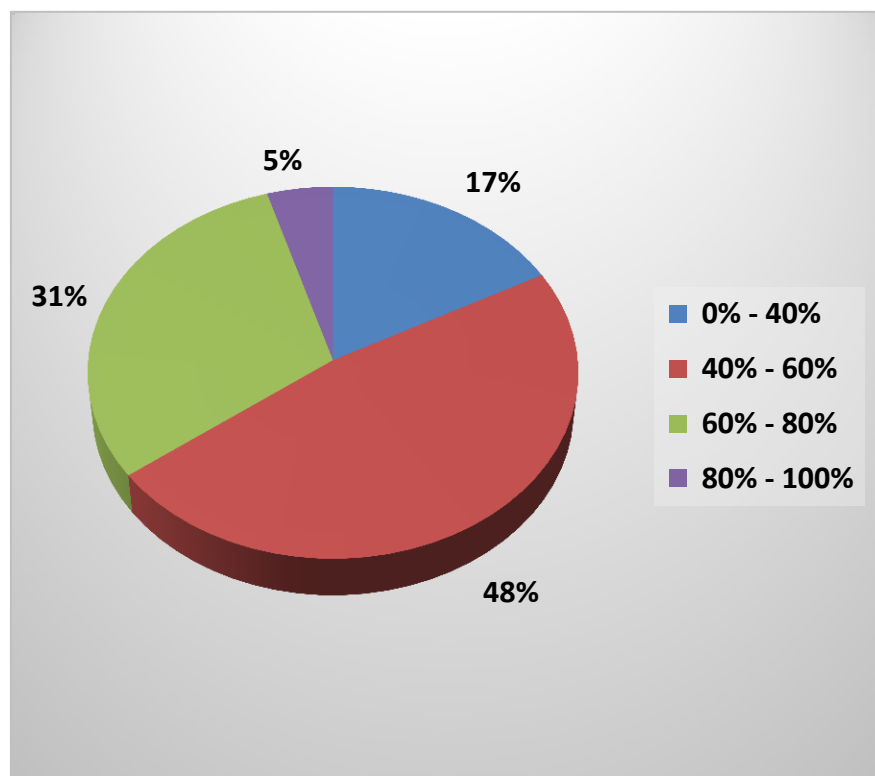

Показатели доли правильно выполненных тестовых заданий по физике

№	УЧП	Число студентов	Участие		Число студентов, ответивших правильно на:				Доля			
			число студентов	доля	0% - 40%	40% - 60%	60% - 80%	80% - 100%	0% - 40%	40% - 60%	60% - 80%	80% - 100%
1	АДФ	151	136	90,07%	119	17	0	0	88%	13%	0%	0%
2	ГРФ	125	102	81,60%	78	20	4	0	76%	20%	4%	0%
3	ГИ	70	68	97,14%	54	13	1	0	79%	19%	1%	0%
4	ИТИ	240	218	90,83%	106	80	29	3	49%	37%	13%	1%
5	ТИ	73	67	91,78%	55	12	0	0	82%	18%	0%	0%
6	ФТИ	165	149	90,30%	72	53	24	0	48%	36%	16%	0%
7	ПИ	16	15	93,75%	10	5	0	0	67%	33%	0%	0%
	ИТОГО	840	755	89,88%	494	200	58	3	65%	26%	8%	0%

Показатели доли правильно выполненных тестовых заданий по химии

№	УЧП	Число студентов	Участие		Число студентов, ответивших правильно на:				Доля			
			число студентов	доля	0% - 40%	40% - 60%	60% - 80%	80% - 100%	0% - 40%	40% - 60%	60% - 80%	80% - 100%
1	ИЕН	45	36	80,00%	7	14	13	2	19%	39%	36%	6%
2	МИ	242	217	89,67%	76	55	61	25	35%	25%	28%	12%
	ИТОГО	287	253	88,15%	83	69	74	27	33%	27%	29%	11%

Показатели доли правильно выполненных тестовых заданий по английскому языку

№	УЧП	Число студентов	Участие		Число студентов, ответивших правильно на:				Доля			
			число студентов	доля	0% - 40%	40% - 60%	60% - 80%	80% - 100%	0% - 40%	40% - 60%	60% - 80%	80% - 100%
1	ИЗФир	110	110	100,00%	5	31	64	10	5%	28%	58%	9%
2	ФЛФ	21	19	90,48%	4	4	8	3	21%	21%	42%	16%
3	ФЭИ	94	89	94,68%	8	23	52	6	9%	26%	58%	7%
	ИТОГО	225	218	96,89%	17	58	124	19	8%	27%	57%	9%

Показатели доли правильно выполненных тестовых заданий по биологии

№	УЧП	Число студентов	Участие		Число студентов, ответивших правильно на:				Доля			
			число студентов	доля	0% - 40%	40% - 60%	60% - 80%	80% - 100%	0% - 40%	40% - 60%	60% - 80%	80% - 100%
1	ИЕН	45	39	86,67%	8	21	8	2	21%	54%	21%	5%
2	ИП	45	39	86,67%	10	12	15	2	26%	31%	38%	5%
3	ИФКиС	138	100	72,46%	11	46	38	5	11%	46%	38%	5%
4	ПИ	40	38	95,00%	8	24	5	1	21%	63%	13%	3%
	ИТОГО	268	216	80,60%	37	103	66	10	17%	48%	31%	5%