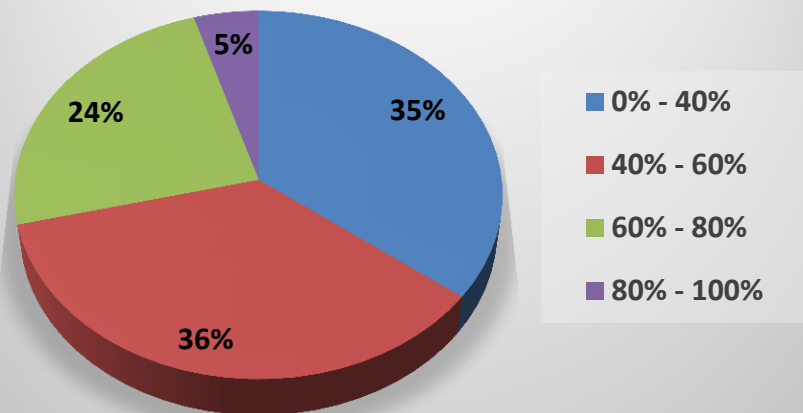

**Показатели доли правильно выполненных тестовых заданий**

№	учп	Количество сеансов	Количество сеансов, где студенты ответили правильно на:				Доля сеансов, где студенты ответили правильно на:			
			0% - 40%	40% - 60%	60% - 80%	80% - 100%	0% - 40%	40% - 60%	60% - 80%	80% - 100%
1	АДФ	273	213	50	8	2	78%	18%	3%	1%
2	ГИ	293	175	96	22	0	60%	33%	8%	0%
3	ГРФ	215	149	46	16	4	69%	21%	7%	2%
4	ИЕН	324	96	142	78	8	30%	44%	24%	2%
5	ИЗФиР	244	11	65	142	26	5%	27%	58%	11%
6	ИМИ	342	73	153	90	26	21%	45%	26%	8%
7	ИП	151	38	67	43	3	25%	44%	28%	2%
8	ИТИ	478	188	173	92	25	39%	36%	19%	5%
9	ИФ	154	22	73	52	7	14%	47%	34%	5%
10	ИФКиС	200	69	78	48	5	35%	39%	24%	3%
11	ИЯиКН СВ РФ	197	39	104	53	1	20%	53%	27%	1%
12	МИ	439	105	130	157	47	24%	30%	36%	11%
13	ПИ	319	138	143	35	3	43%	45%	11%	1%
14	ТИ	188	129	49	9	1	69%	26%	5%	1%
15	ФЛФ	188	37	75	65	11	20%	40%	35%	6%
16	ФТИ	345	148	115	62	20	43%	33%	18%	6%
17	ФЭИ	181	27	60	80	14	15%	33%	44%	8%
18	ЮФ	194	15	70	92	17	8%	36%	47%	9%
	<b>ИТОГО</b>	<b>4725</b>	<b>1672</b>	<b>1689</b>	<b>1144</b>	<b>220</b>	<b>35%</b>	<b>36%</b>	<b>24%</b>	<b>5%</b>

Показатели доли правильно выполненных тестовых заданий по университету

Показатели доли правильно выполненных тестовых заданий по учебным подразделениям